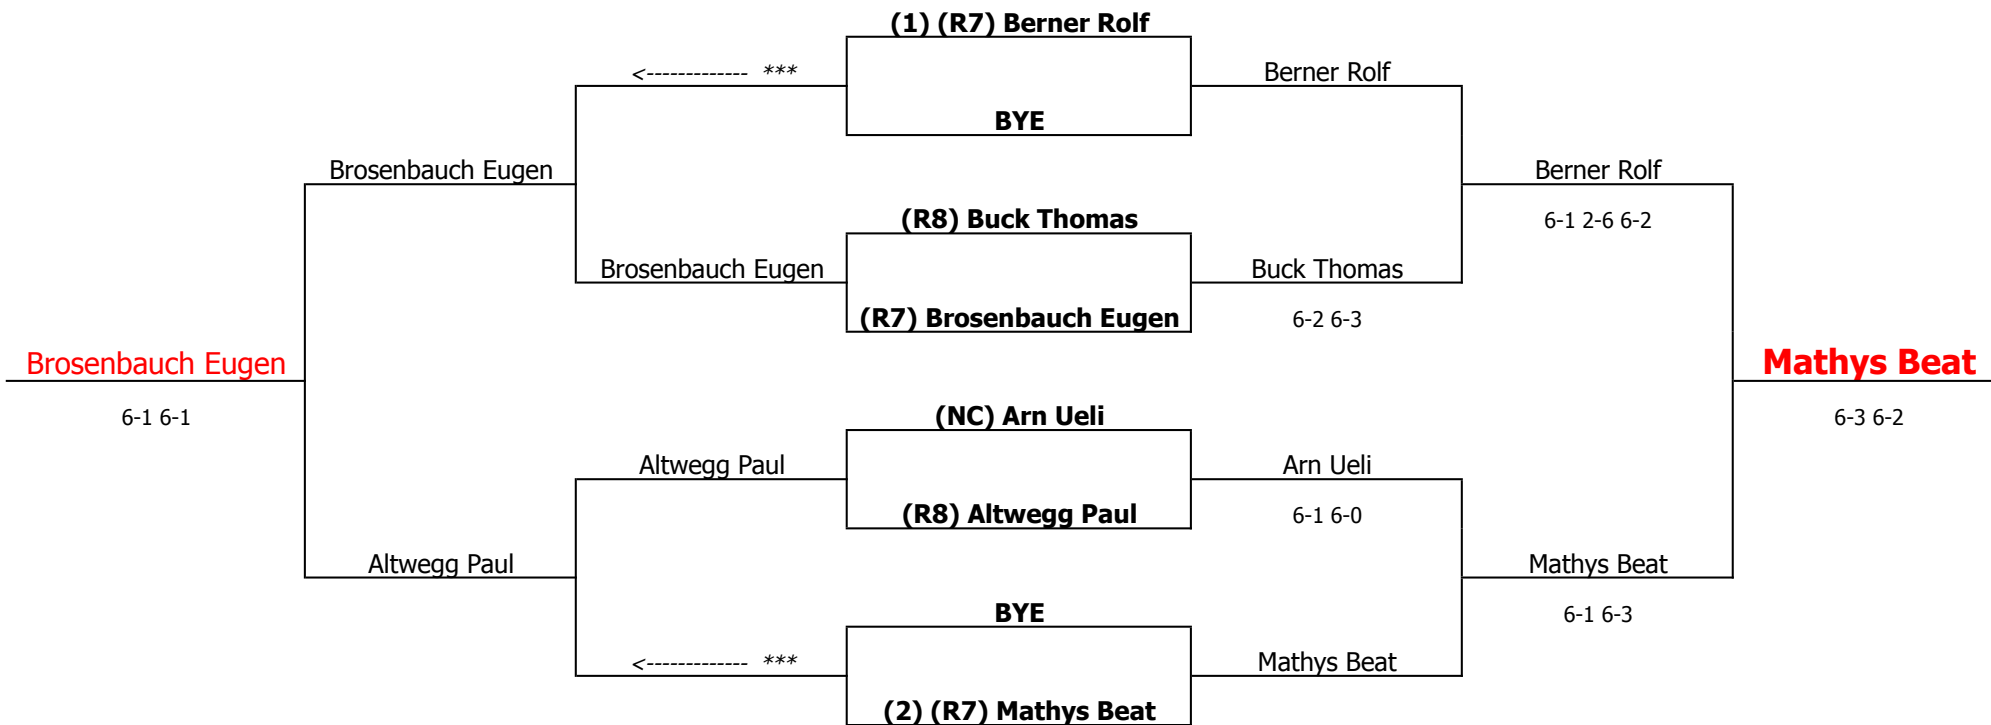

Draw Herren +45 R8 - NC

Trostturnier Final Halbfinal 1. Runde Halbfinal Final Hauptturnier

*** = nur falls erst 1 Spiel gespielt
 TCB = TC Brütten
 TCBN = TC Bassersdorf-Nürensorf

ACHTUNG - BITTE BEACHTEN
 bitte 10 Min vor Spielbeginn bei Turnierleitung melden
 max. 5 Min einspielen