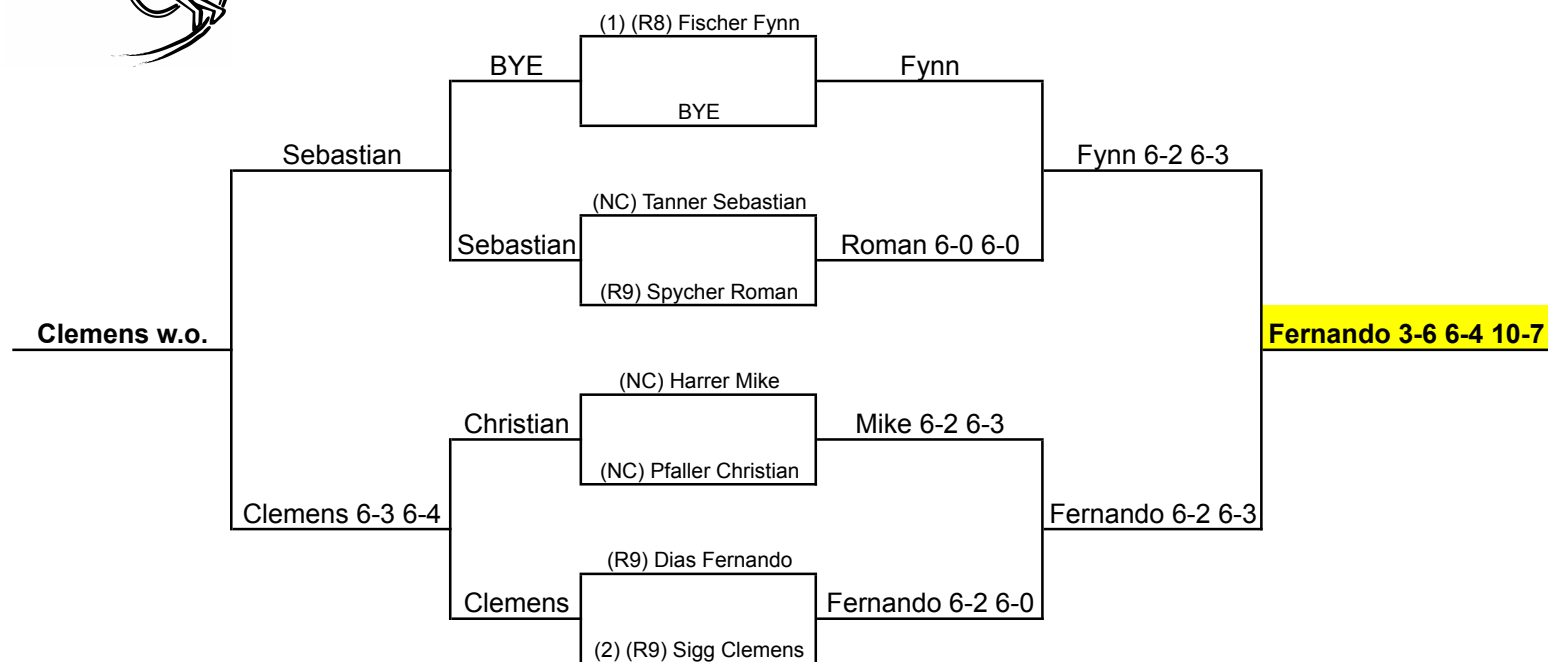

Rado Club Champion Trophy
TC Brütten (117350)
WS R4/R7 (CM mit TCBN)

Rado Club Champion Trophy
 TC Brütten (117350)
 WS R8/NC (CM mit TCBN)

	(R8) Füllemann Tanja	(R8) Damerau Marissa	(R8) Holiet Nicole	match	set	pts
(R8) Füllemann Tanja		2-6 6-4 10-6	6-4 6-1	2	4-1	30-21
(R8) Damerau Marissa	6-2 4-6 6-10		6-1 7-5	1	3-2	29-24
(R8) Holiet Nicole	4-6 1-6	1-6 5-7		0	0-4	11-25

Rado Club Champion Trophy
 TC Brütten (117350)
 MS R5/R7 (CM mit TCBN)

Rado Club Champion Trophy
 TC Brütten (117350)
 MS R8/NC (CM mit TCBN)

Rado Club Champion Trophy
TC Brütten (117350)
MS 45+ R7/R9 (CM mit TCBN)