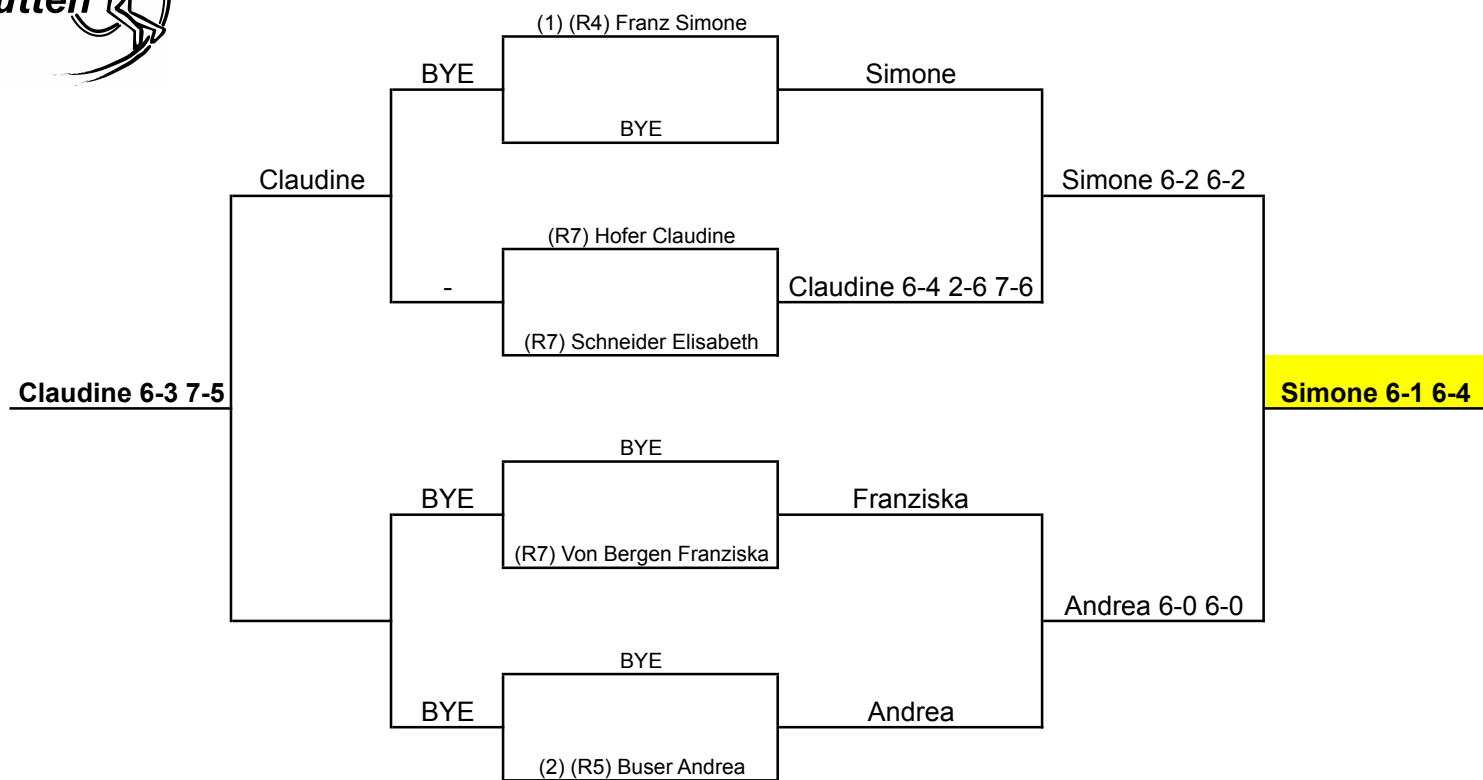

Rado Club Champion Trophy
TC Brütten (117350)
WS R4/R7 (CM mit TCBN)

Rado Club Champion Trophy
 TC Brütten (117350)
 WS R8/NC (CM mit TCBN)

	(R8) Füllemann Tanja	(R8) Damerau Marissa	(R8) Holiet Nicole	match	set	pts
(R8) Füllemann Tanja		2-6 6-4 10-6	6-4 6-1	2	4-1	30-21
(R8) Damerau Marissa	6-2 4-6 6-10		6-1 7-5	1	3-2	29-24
(R8) Holiet Nicole	4-6 1-6	1-6 5-7		0	0-4	11-25

Rado Club Champion Trophy
 TC Brütten (117350)
 MS R5/R7 (CM mit TCBN)

Rado Club Champion Trophy
 TC Brütten (117350)
 MS R8/NC (CM mit TCBN)

Rado Club Champion Trophy
TC Brütten (117350)
MS 45+ R7/R9 (CM mit TCBN)